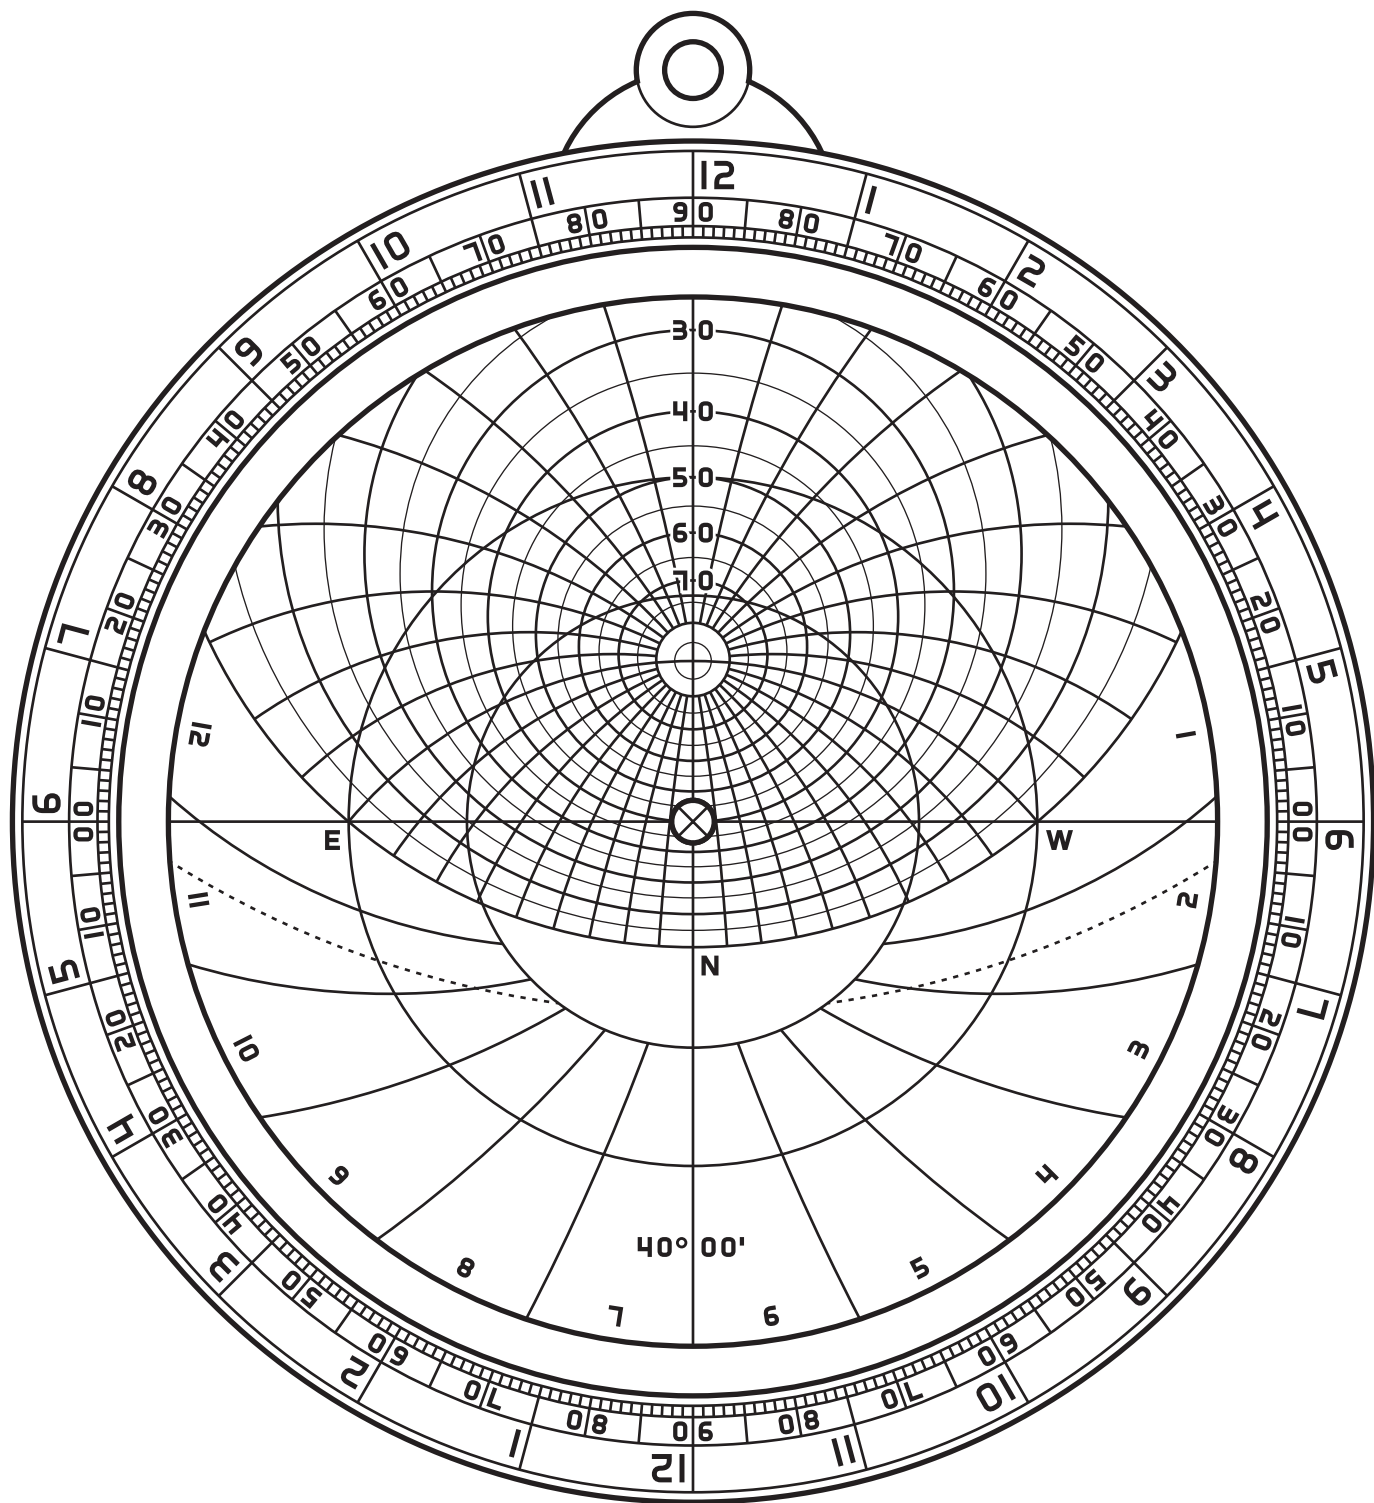

アストロラーベ・ペーパークラフト型紙

© 2018-2019 Luminareo
<https://luminareo.x0.com/>
2018-09-24 初版
2019-03-23 3版

全緯度共通パーツ・リート

全緯度共通パーツ・ルール (片針)

ルールは方針・両針いずれか
お好きな方をお使いください

全緯度共通パーツ・ルール (両針)

全緯度共通パーツ・
マーテル裏面

全緯度共通パーツ・
アリダード (のぞき穴無し)

のぞき穴あり・無いいずれか
お好きな方をお使いください

全緯度共通パーツ・
アリダード (のぞき穴あり)

マーテル表面・北緯 35 度用

対応都市：東京、横浜、名古屋、京都、大阪、広島

マーテル表面・北緯 25 度用

対応都市：那覇、石垣市

マーテル表面・北緯 30 度用

対応都市：鹿児島、宮崎

マーテル表面・北緯 40 度用

対応都市：秋田、盛岡、青森、八戸

マーテル表面・北緯 45 度用

対応都市：札幌、釧路、旭川、稚内