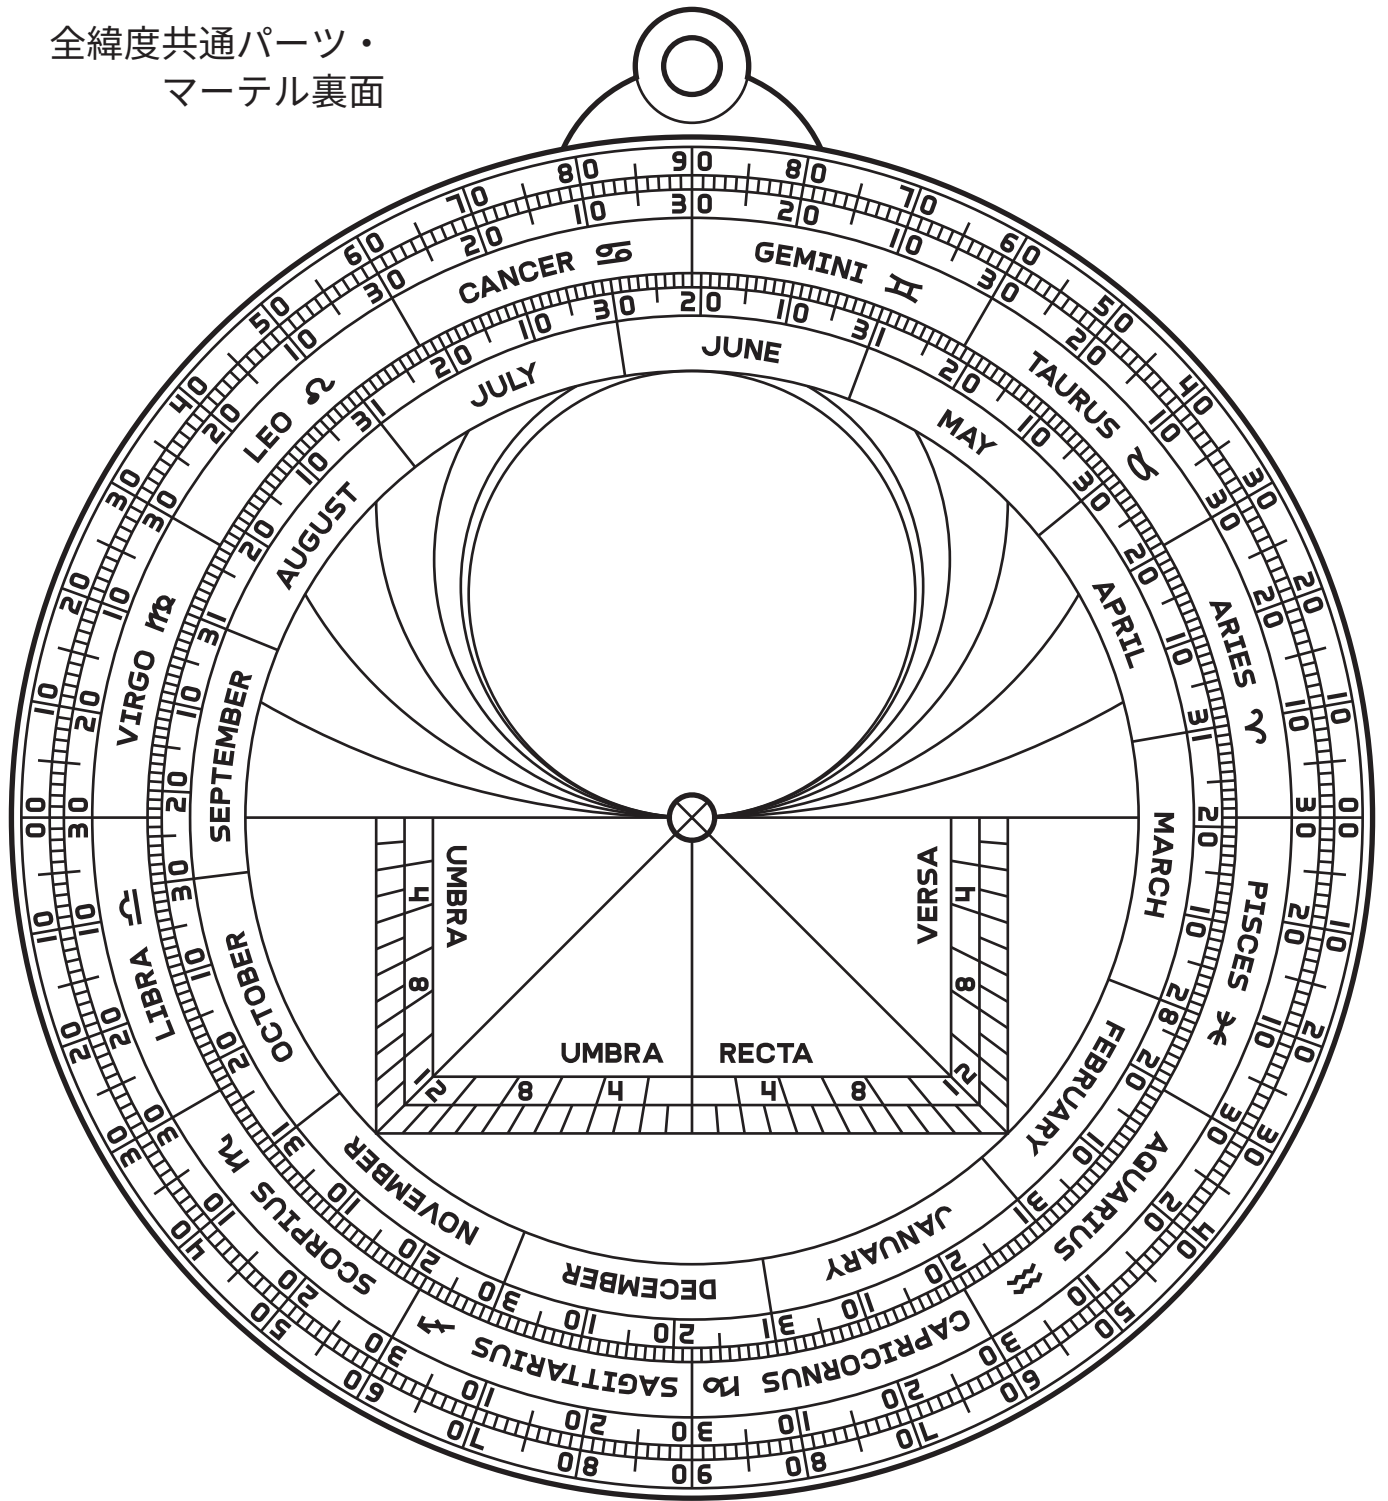

アストロラーベ・ペーパークラフト型紙

© 2018-2019 Luminareo
<https://luminareo.x0.com/>
2018-09-24 初版
2019-03-23 3版

全緯度共通パーツ・リート

全緯度共通パーツ・ルール (片針)

ルールは方針・両針いずれか
お好きな方をお使いください

全緯度共通パーツ・ルール (両針)

全緯度共通パーツ・
マーテル裏面

全緯度共通パーツ・
アリダード (のぞき穴無し)

のぞき穴あり・無いいずれか
お好きな方をお使いください

全緯度共通パーツ・
アリダード (のぞき穴あり)

マーテル表面・北緯 35 度用

対応都市：東京、横浜、名古屋、京都、大阪、広島

マーテル表面・北緯 25 度用

対応都市：那覇、石垣市

マーテル表面・北緯 30 度用

対応都市：鹿児島、宮崎

マーテル表面・北緯 40 度用

対応都市：秋田、盛岡、青森、八戸

マーテル表面・北緯 45 度用

対応都市：札幌、釧路、旭川、稚内