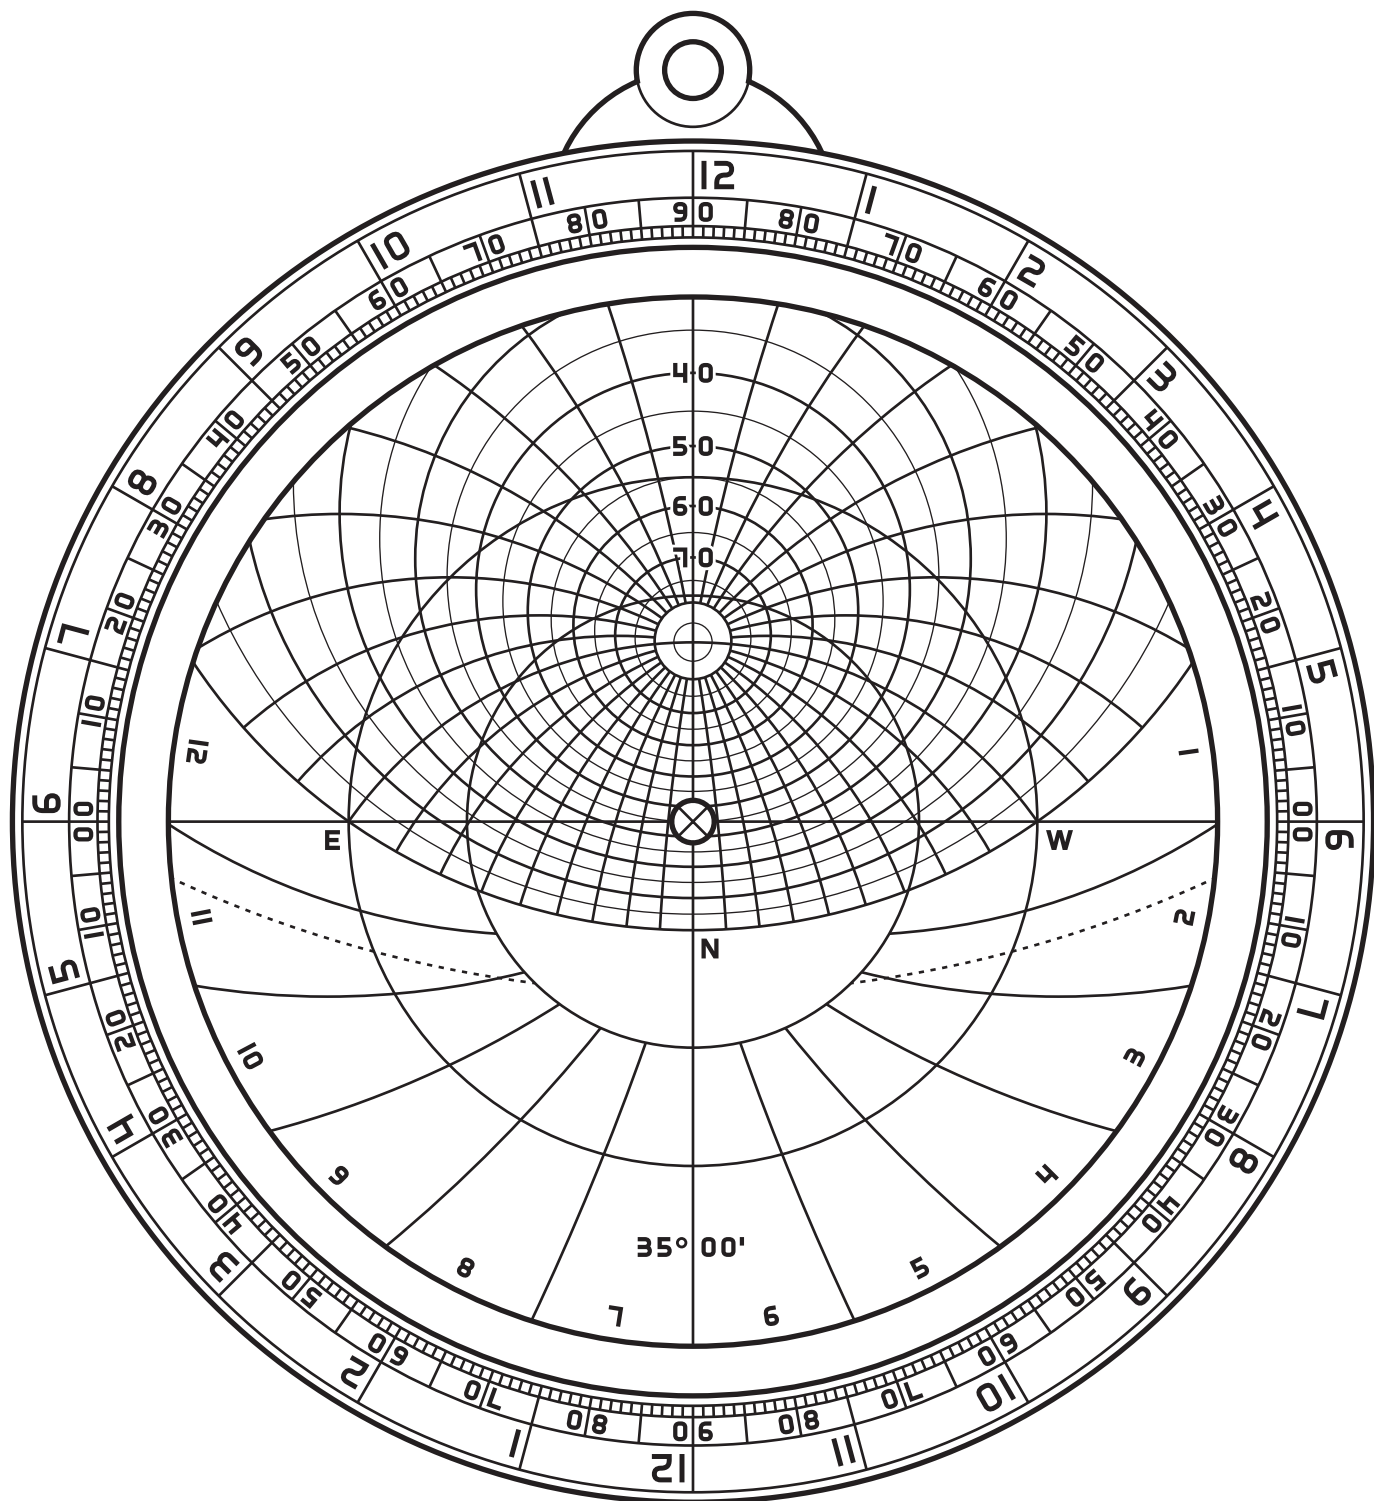

アストロラーベ・ペーパークラフト型紙

© 2018-2019 Luminareo
<https://luminareo.x0.com/>
2018-09-24 初版
2019-03-23 3版

全緯度共通パーツ・リート

全緯度共通パーツ・ルール (片針)

ルールは方針・両針いずれか
お好きな方をお使いください

全緯度共通パーツ・ルール (両針)

全緯度共通パーツ・
マーテル裏面

全緯度共通パーツ・
アリダード (のぞき穴無し)

のぞき穴あり・無いいずれか
お好きな方をお使いください

全緯度共通パーツ・
アリダード (のぞき穴あり)

マーテル表面・北緯 35 度用

対応都市：東京、横浜、名古屋、京都、大阪、広島

マーテル表面・北緯 25 度用

対応都市：那覇、石垣市

マーテル表面・北緯 30 度用

対応都市：鹿児島、宮崎

マーテル表面・北緯 40 度用

対応都市：秋田、盛岡、青森、八戸

マーテル表面・北緯 45 度用

対応都市：札幌、釧路、旭川、稚内