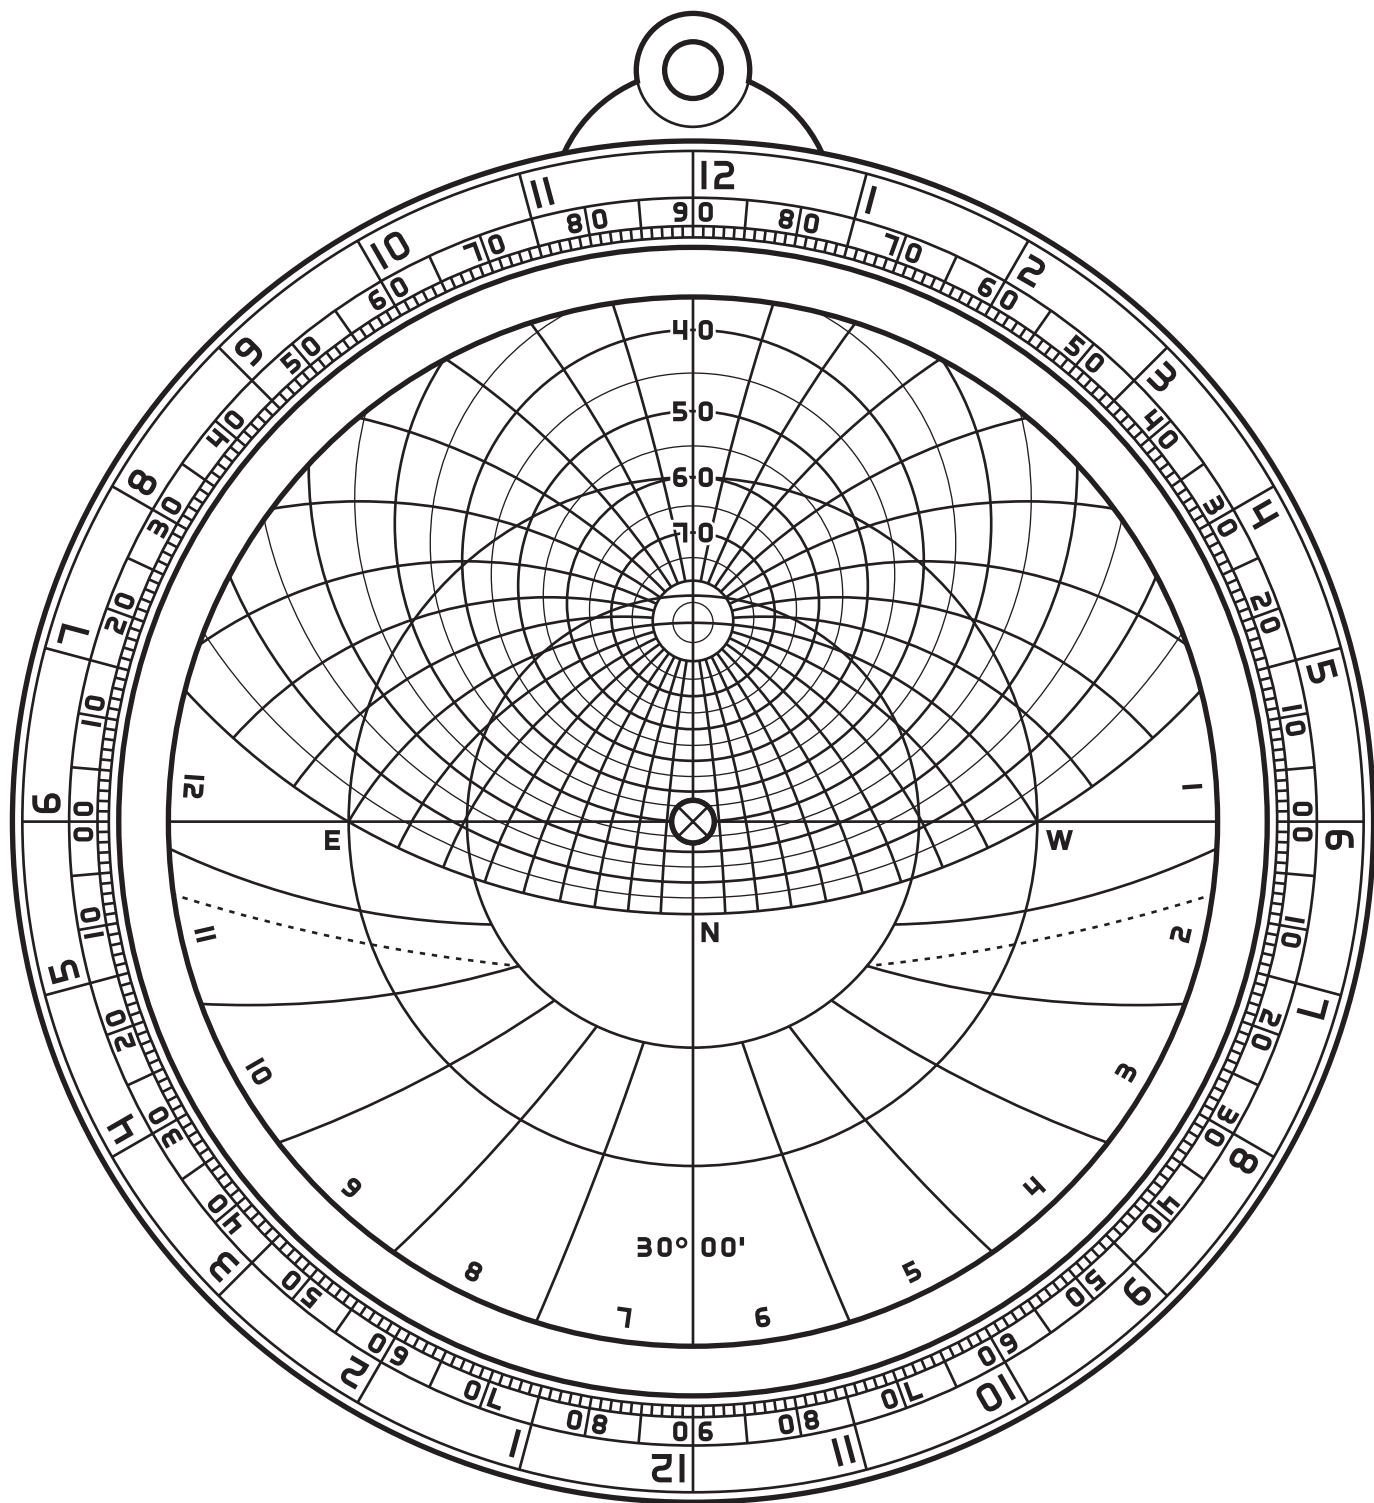

アストロラーベ・ペーパークラフト型紙

© 2018-2019 Luminareo
<https://luminareo.x0.com/>
2018-09-24 初版
2019-03-23 3版

全緯度共通パーツ・リート

全緯度共通パーツ・ルール (片針)

ルールは方針・両針いずれか
お好きな方をお使いください

全緯度共通パーツ・ルール (両針)

全緯度共通パーツ・
マーテル裏面

全緯度共通パーツ・
アリダード (のぞき穴無し)

のぞき穴あり・無いいずれか
お好きな方をお使いください

全緯度共通パーツ・
アリダード (のぞき穴あり)

マーテル表面・北緯 35 度用

対応都市：東京、横浜、名古屋、京都、大阪、広島

マーテル表面・北緯 25 度用

対応都市：那覇、石垣市

マーテル表面・北緯 30 度用

対応都市：鹿児島、宮崎

マーテル表面・北緯 40 度用

対応都市：秋田、盛岡、青森、八戸

マーテル表面・北緯 45 度用

対応都市：札幌、釧路、旭川、稚内