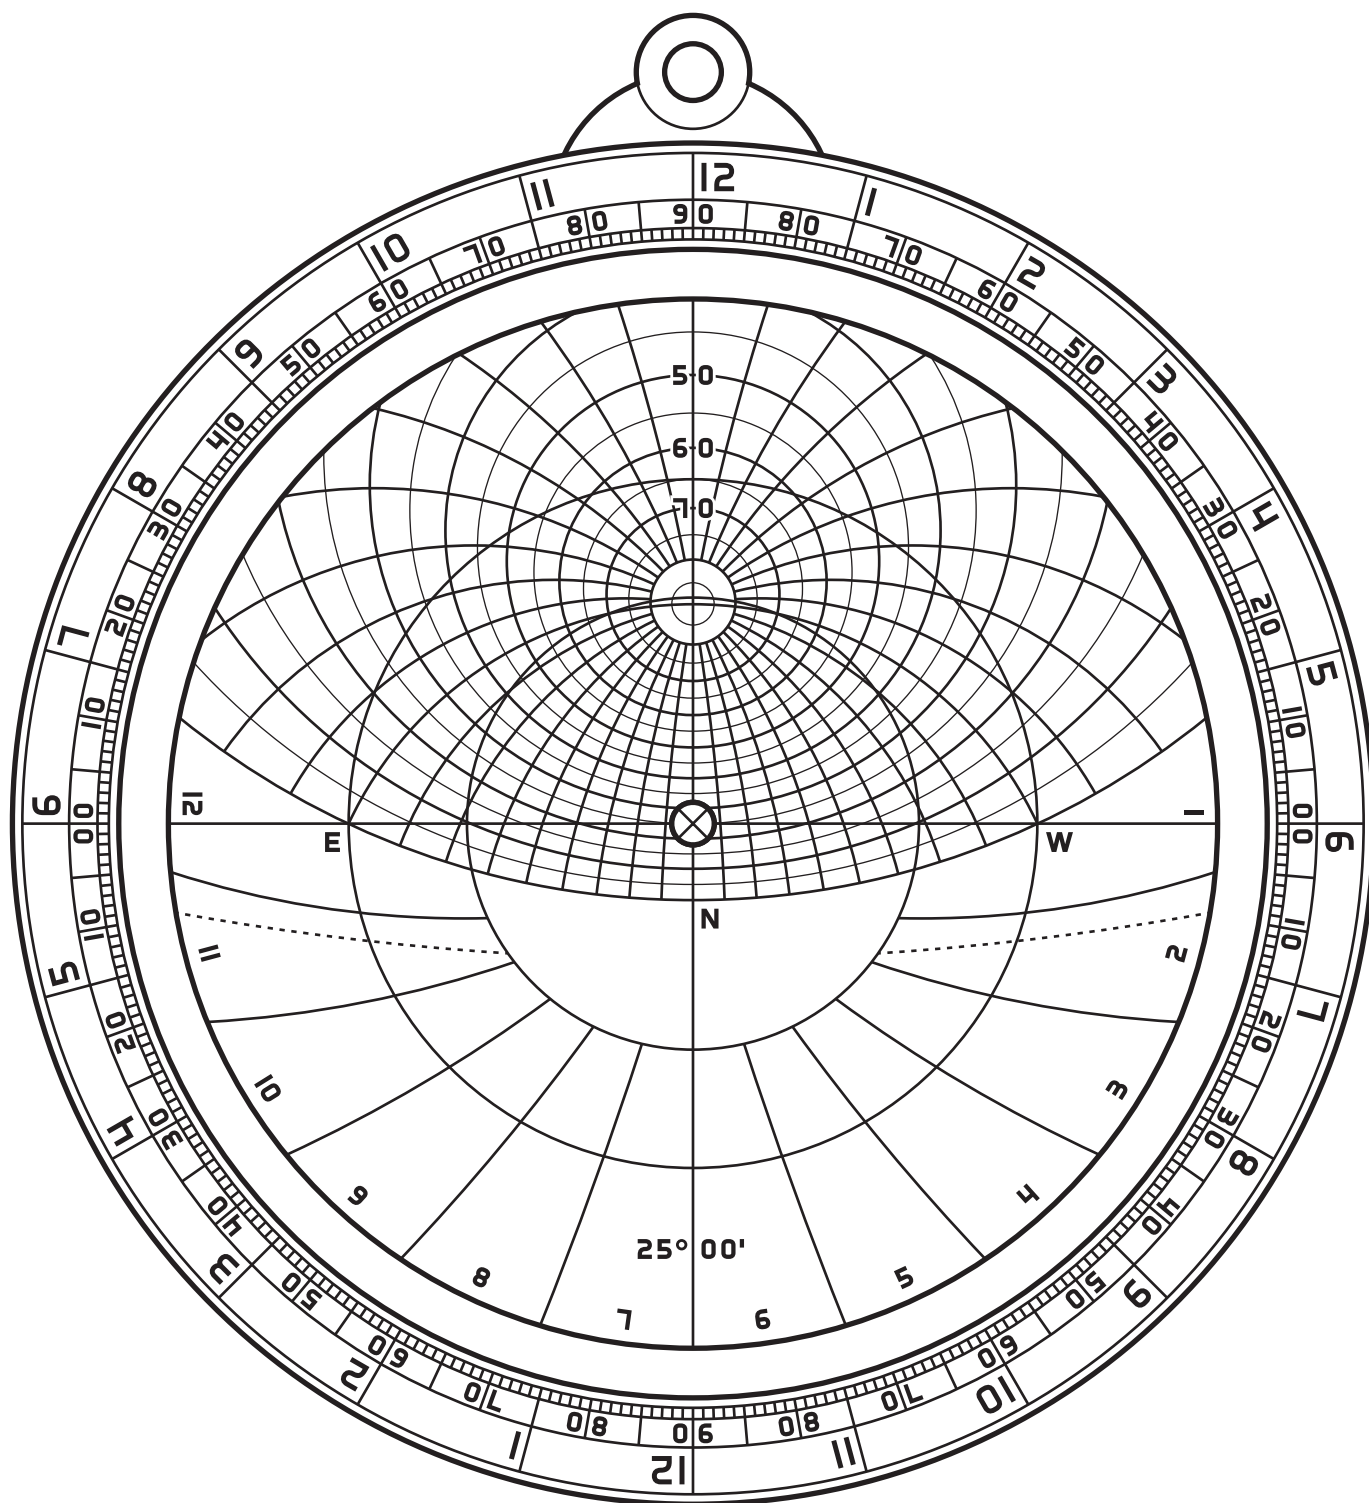

アストロラーベ・ペーパークラフト型紙

© 2018-2019 Luminareo
<https://luminareo.x0.com/>
2018-09-24 初版
2019-03-23 3版

全緯度共通パーツ・リート

全緯度共通パーツ・ルール (片針)

ルールは方針・両針いずれか
お好きな方をお使いください

全緯度共通パーツ・ルール (両針)

全緯度共通パーツ・
マーテル裏面

全緯度共通パーツ・
アリダード (のぞき穴無し)

のぞき穴あり・無いいずれか
お好きな方をお使いください

全緯度共通パーツ・
アリダード (のぞき穴あり)

マーテル表面・北緯 35 度用

対応都市：東京、横浜、名古屋、京都、大阪、広島

マーテル表面・北緯 25 度用

対応都市：那覇、石垣市

マーテル表面・北緯 30 度用

対応都市：鹿児島、宮崎

マーテル表面・北緯 40 度用

対応都市：秋田、盛岡、青森、八戸

マーテル表面・北緯 45 度用

対応都市：札幌、釧路、旭川、稚内