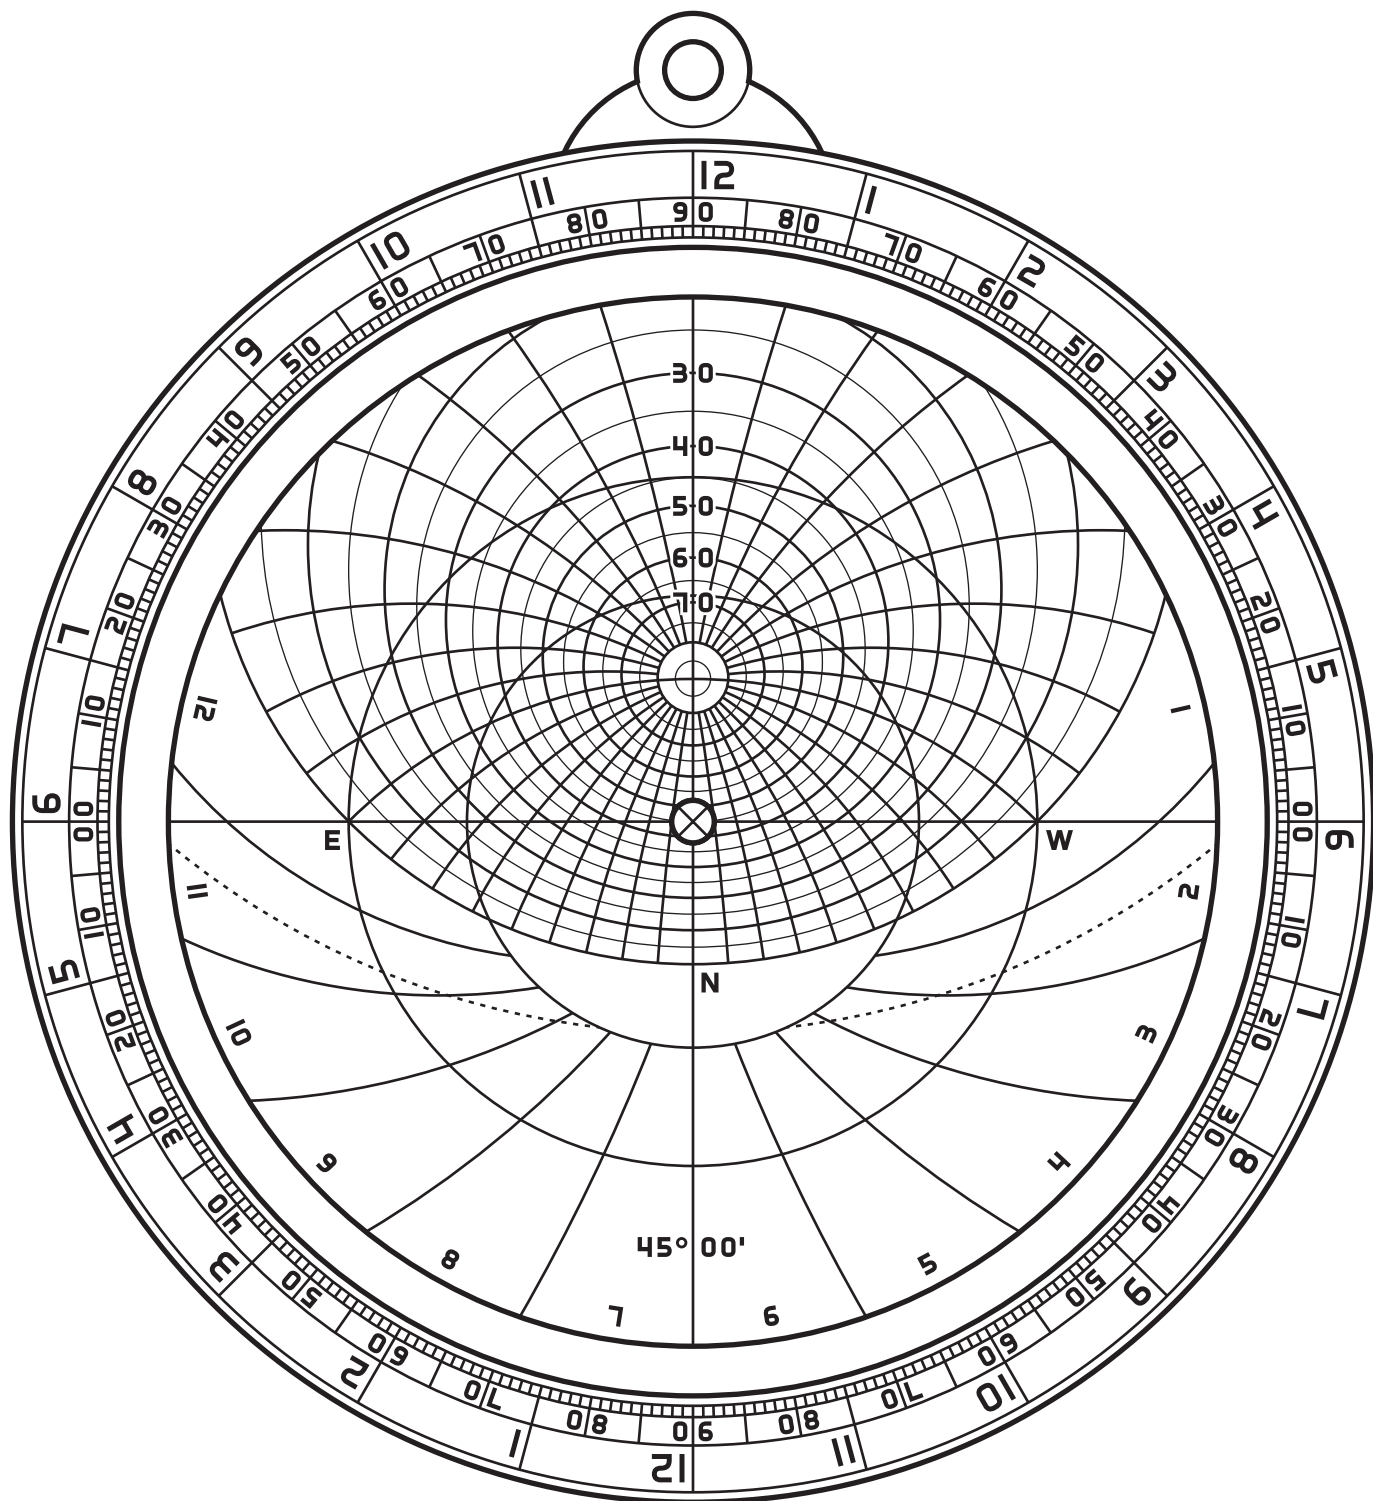

アストロラーベ・ペーパークラフト型紙

© 2018-2019 Luminareo
<https://luminareo.x0.com/>
2018-09-24 初版
2019-03-23 3版

全緯度共通パーツ・リート

全緯度共通パーツ・ルール (片針)

ルールは方針・両針いずれか
お好きな方をお使いください

全緯度共通パーツ・ルール (両針)

全緯度共通パーツ・
マーテル裏面

全緯度共通パーツ・
アリダード (のぞき穴無し)

のぞき穴あり・無いいずれか
お好きな方をお使いください

全緯度共通パーツ・
アリダード (のぞき穴あり)

マーテル表面・北緯 35 度用

対応都市：東京、横浜、名古屋、京都、大阪、広島

マーテル表面・北緯 25 度用

対応都市：那覇、石垣市

マーテル表面・北緯 30 度用

対応都市：鹿児島、宮崎

マーテル表面・北緯 40 度用

対応都市：秋田、盛岡、青森、八戸

マーテル表面・北緯 45 度用

対応都市：札幌、釧路、旭川、稚内